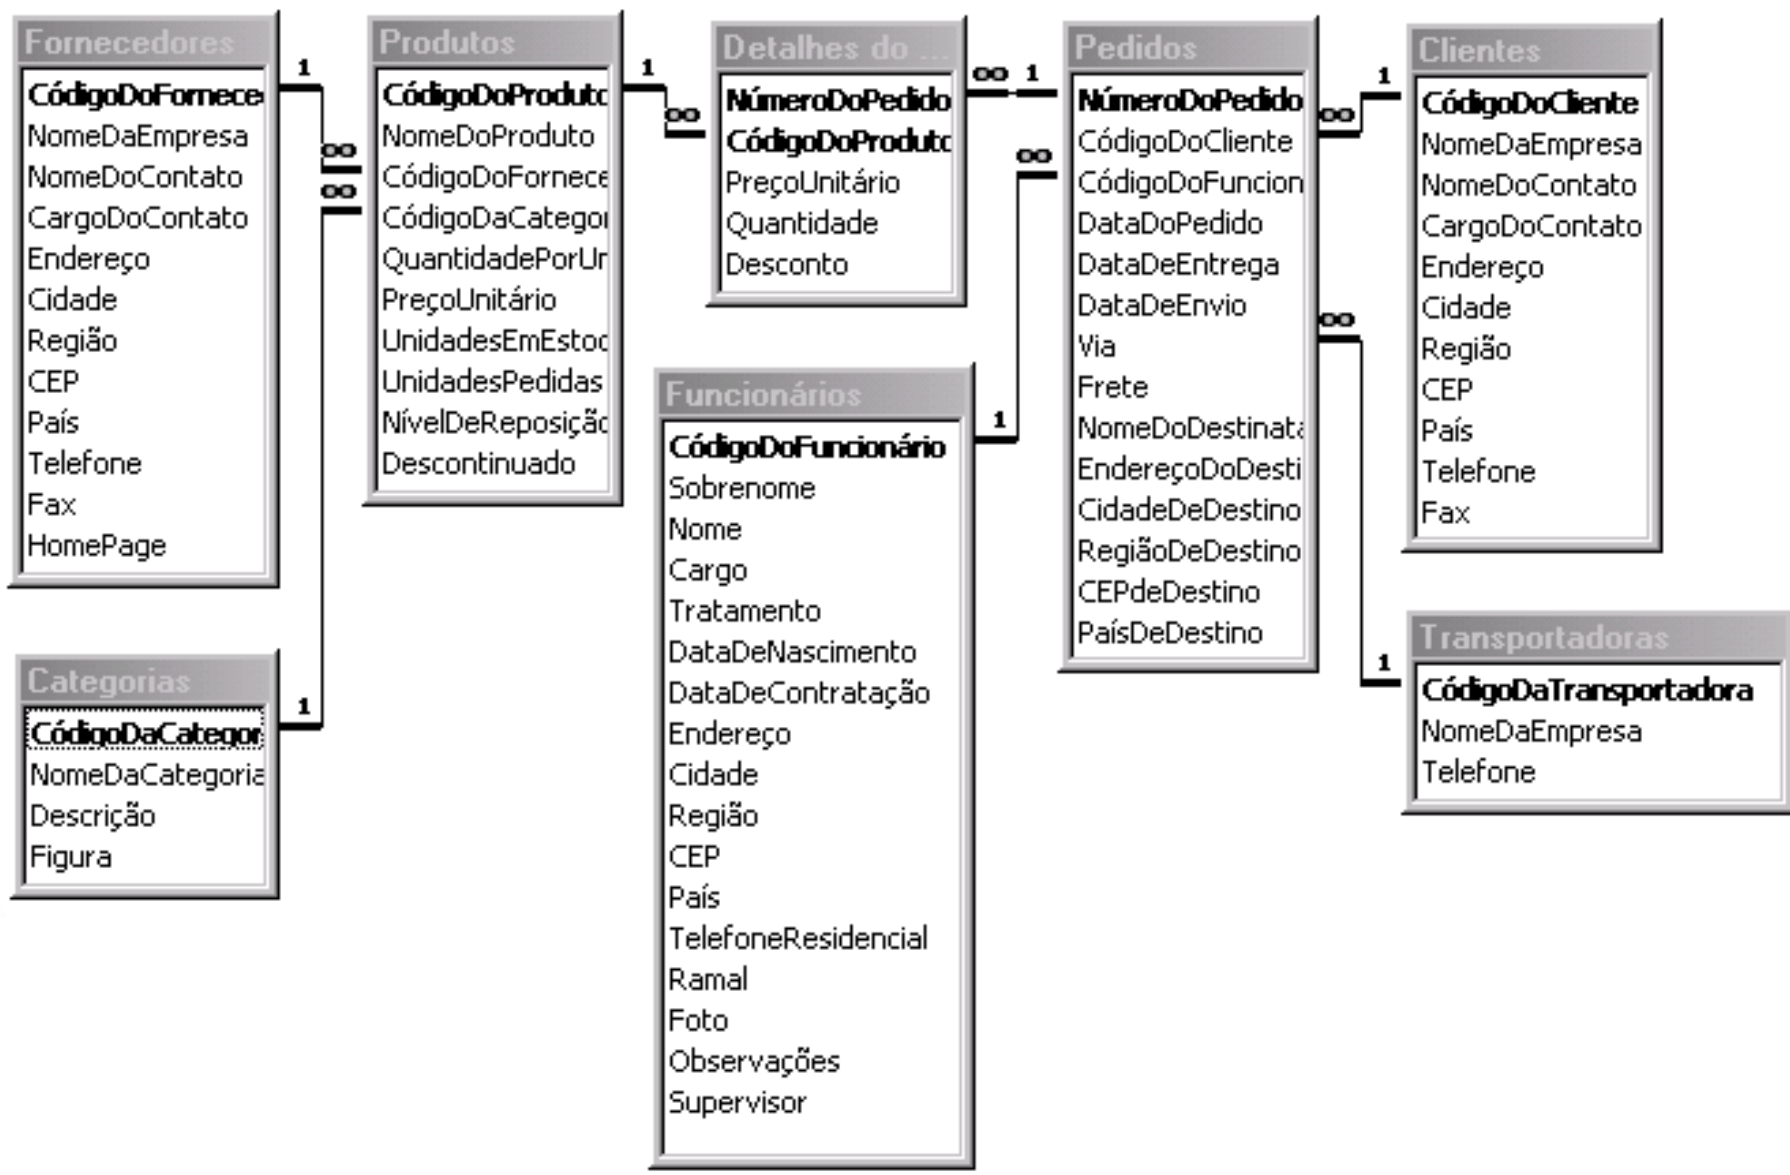

Vendedor: Suyama, Michael
Via: Speedy United Federal

N° do Pedido: 10643 Data do Pedido: 25/set/95 Data de Entrega: 23/out/95 Data de Envio: 03/out/95

Produto	Preço Unitário	Quantidade	Desconto	Preço Total
Spegesid	R\$12,00	2	25%	R\$ 18,00
Chartreuse verte	R\$18,00	21	25%	R\$ 283,50
Rössle Sauerkraut	R\$45,60	15	25%	R\$ 513,00

Subtotal: R\$814,50
Frete: R\$29,46
Total: R\$843,96

Registro: 1 de 830

Programa da Demonstração

- Kettle
- Modelo E-R vs. Modelo Dimensional
- Transformações & Job do Refresh Completo
- OLAP
- Criar Cubo
- Publicar no Portal
- Portal Pentaho
 - Cubo OLAP

Modelos de Dados: Modelo E-R

Modelos de Dados. Modelo Dimensional

Conclusão

- Suite Pentaho atende BR de ponta-a-ponta
- ETL
- Visualização
- Soluções complexas
- Portal Pentaho
- Solução pronta para usar
- Flexível
- Adequa-se à corporações (perfis, segurança, auditoria, etc.)
- ETL
- Pentaho Data Integration