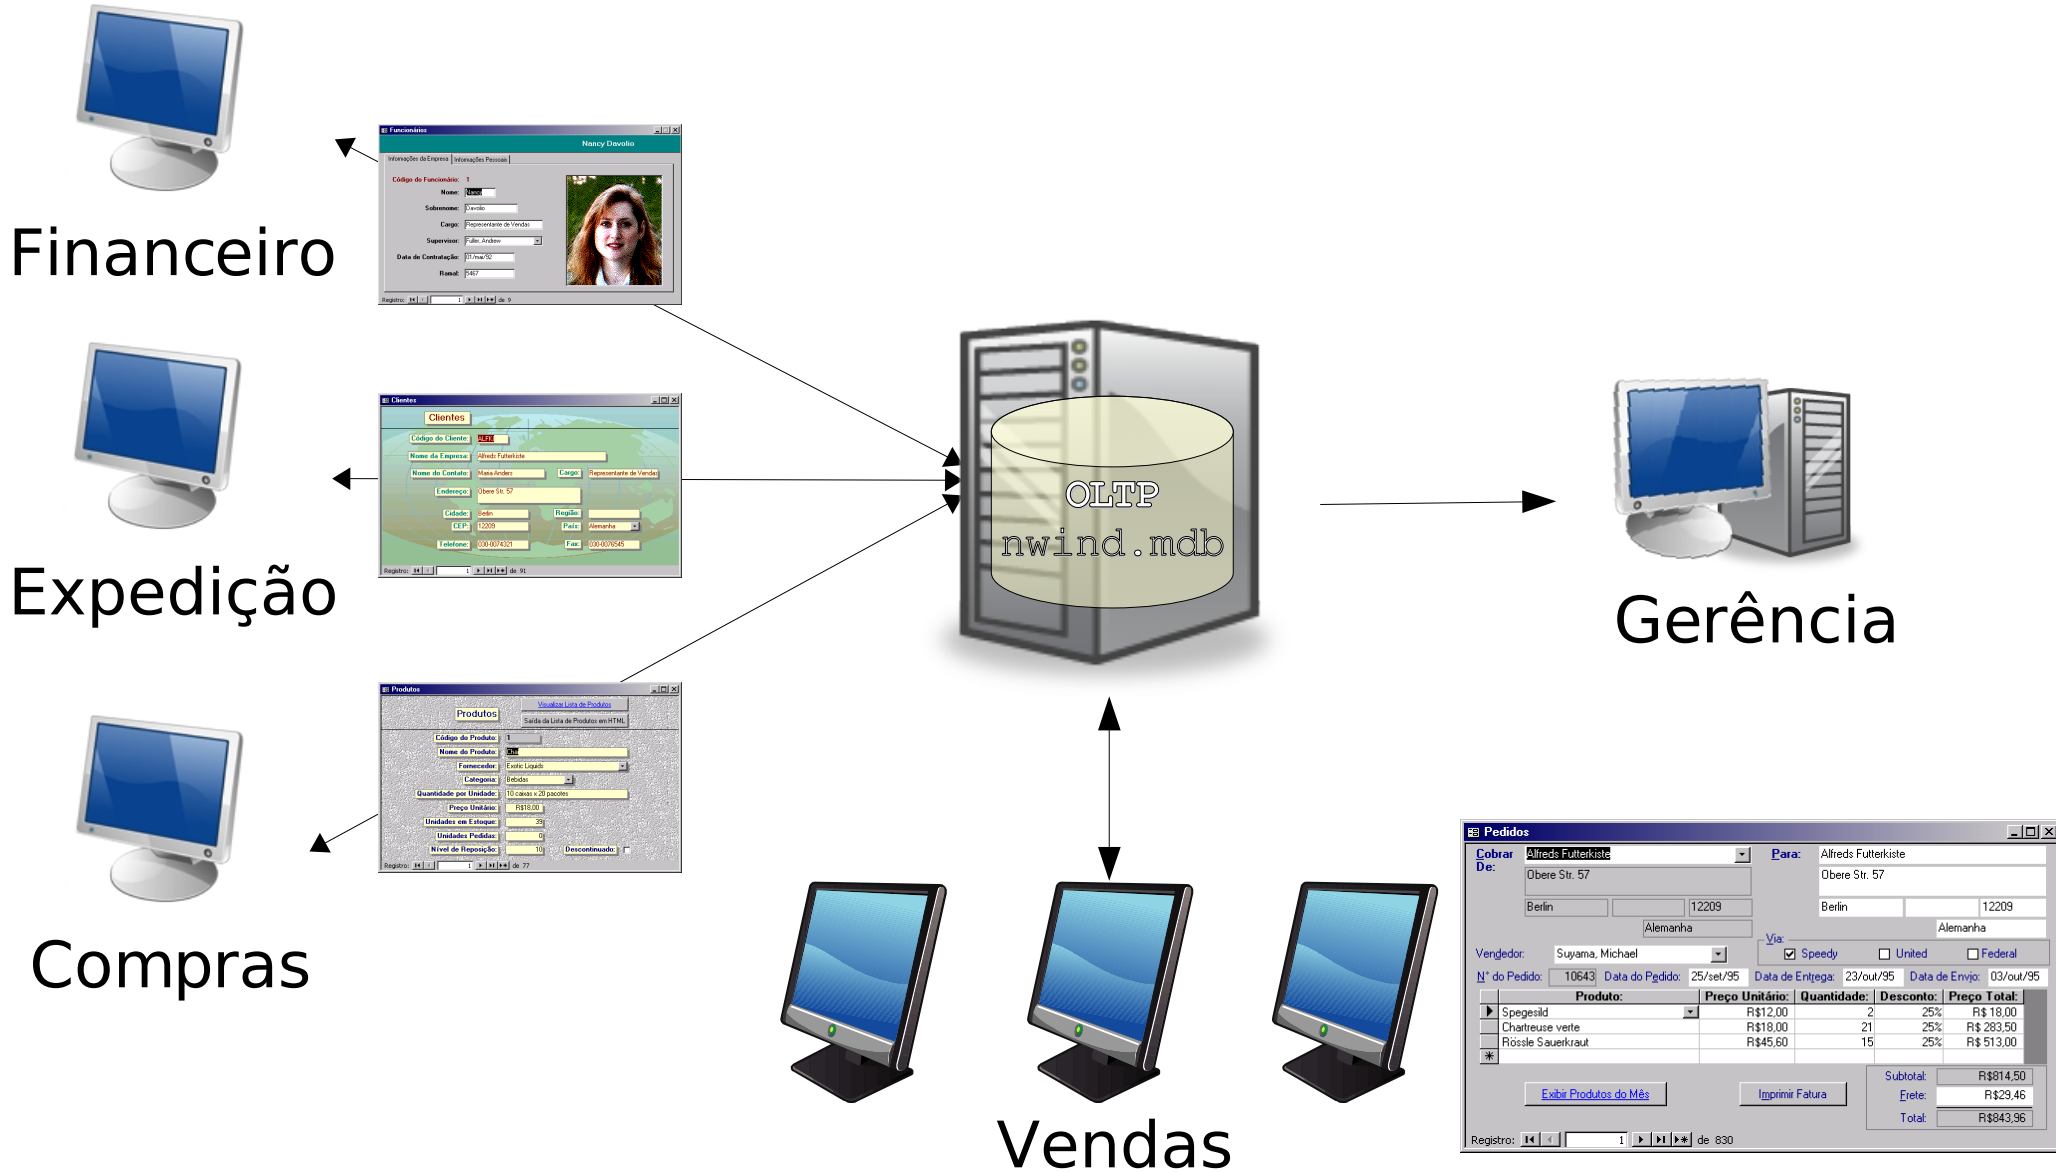

PENTAHO

Apresentador: Fábio de Salles/SERPRO

Northwind Traders

Comércio de Produtos Alimentícios

Pedidos

Cobrar De: Alfredo Futterkiste
Para: Alfredo Futterkiste
Obere Str. 57
Obere Str. 57
Berlin 12209
Berlin 12209
Alemanha
Alemanha

Vendedor: Suyama, Michael
Via: Speedy United Federal

N° do Pedido: 10643 Data do Pedido: 25/set/95 Data de Entrega: 23/out/95 Data de Envio: 03/out/95

Produto	Preço Unitário	Quantidade	Desconto	Preço Total
Spegesid	R\$12,00	2	25%	R\$ 18,00
Chartreuse verte	R\$18,00	21	25%	R\$ 283,50
Rössle Sauerkraut	R\$45,60	15	25%	R\$ 513,00

Subtotal: R\$814,50
Frete: R\$29,46
Total: R\$843,96

Registro: 1 de 830

Programa da Demonstração

- Kettle
- Modelo E-R vs. Modelo Dimensional
- Transformações & Job do Refresh Completo
- OLAP
- Criar Cubo
- Publicar no Portal
- Portal Pentaho
 - Cubo OLAP

Modelos de Dados: Modelo E-R

Modelos de Dados. Modelo Dimensional

Conclusão

- Suite Pentaho atende BR de ponta-a-ponta
- ETL
- Visualização
- Soluções complexas
- Portal Pentaho
- Solução pronta para usar
- Flexível
- Adequa-se à corporações (perfis, segurança, auditoria, etc.)
- ETL
- Pentaho Data Integration