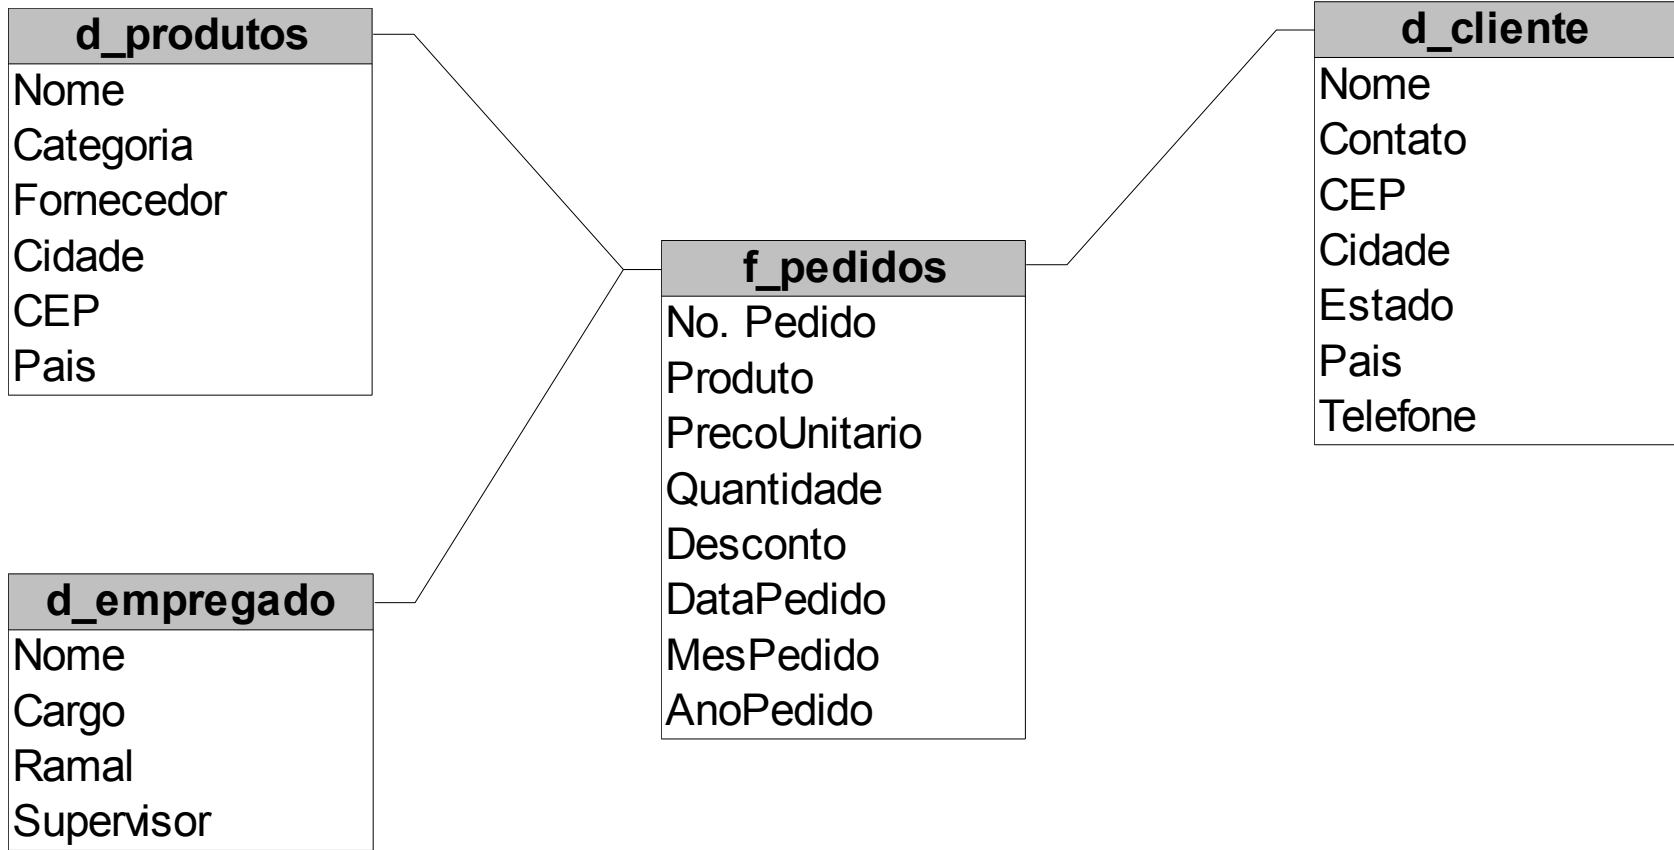

Subtotal: R\$814,50
Frete: R\$29,46
Total: R\$843,96

Registro: 1 de 830

Programa da Demonstração

- Kettle
- Modelo E-R vs. Modelo Dimensional
- Transformações & Job do Refresh Completo
- OLAP
- Criar Cubo
- Publicar no Portal
- Portal Pentaho
 - Cubo OLAP

Modelos de Dados: Modelo E-R

Modelos de Dados. Modelo Dimensional

Conclusão

- Suite Pentaho atende BR de ponta-a-ponta
- ETL
- Visualização
- Soluções complexas
- Portal Pentaho
- Solução pronta para usar
- Flexível
- Adequa-se à corporações (perfis, segurança, auditoria, etc.)
- ETL
- Pentaho Data Integration